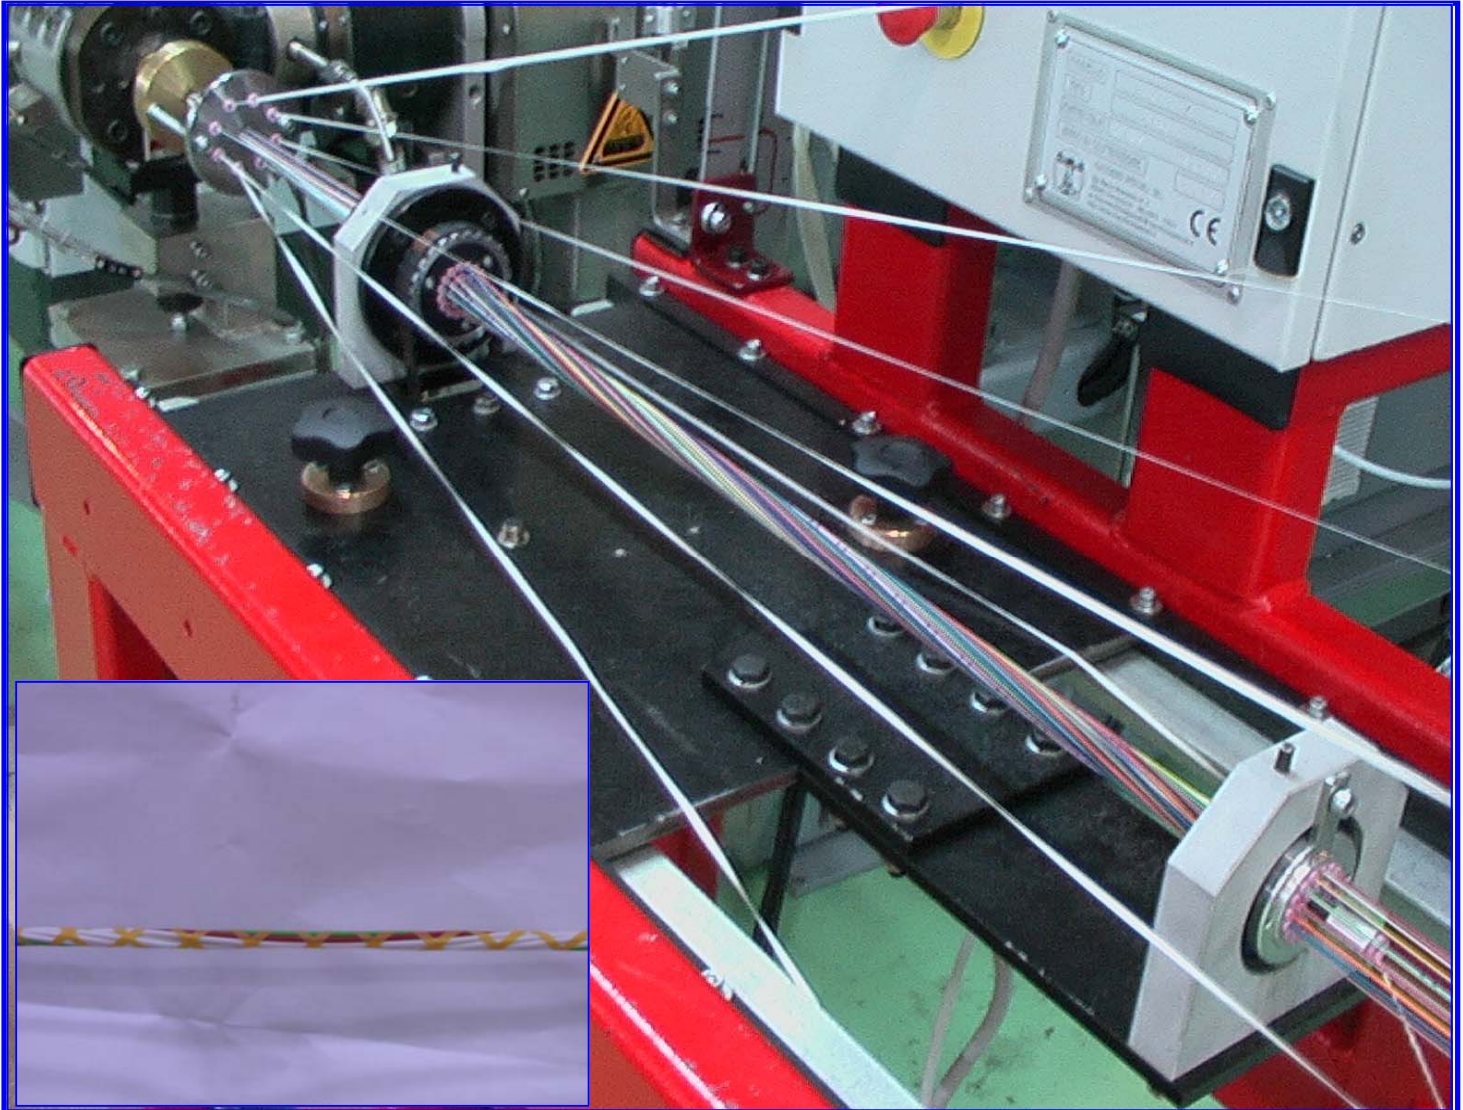

TWISTER "S-Z" F. O. TIGHT

Diese Vorrichtung ist geeignet fuer die SZ-Verseilung von Mikrokabel, bestehend aus tightgecoateten Fasern oder aus konventionellen Leiter .

Verseilmoglichkeit in einfachem oder doppeitem Kranz bis zu max. 24 Elementen in einem einzigen Durchgang.

Der Verseilkopf kann in Tandembetrieb arbeiten mit Armiermaschinen fuer aramidische Fasern (Kevlar/Glas) und mit Zentral- oder Tangentialbandierer.

Auch der Tandembetrieb mit Extrusionslinien wird erleichtert.

Der Kabelabzug kann durch eine gummierte Doppelabzugscheibe mit angemessener Abmessung gewaehrleistet werden.

Mit einem Impregniergeraet koennen die Kabel waehrend der Verseilung jellygefüellt werden. Das Aufwickeln des Produktes erfolgt auf Spulen mit verschiedenen Abmessungen ohne die allgemeinen Leistungen zu beeintraechtigen.